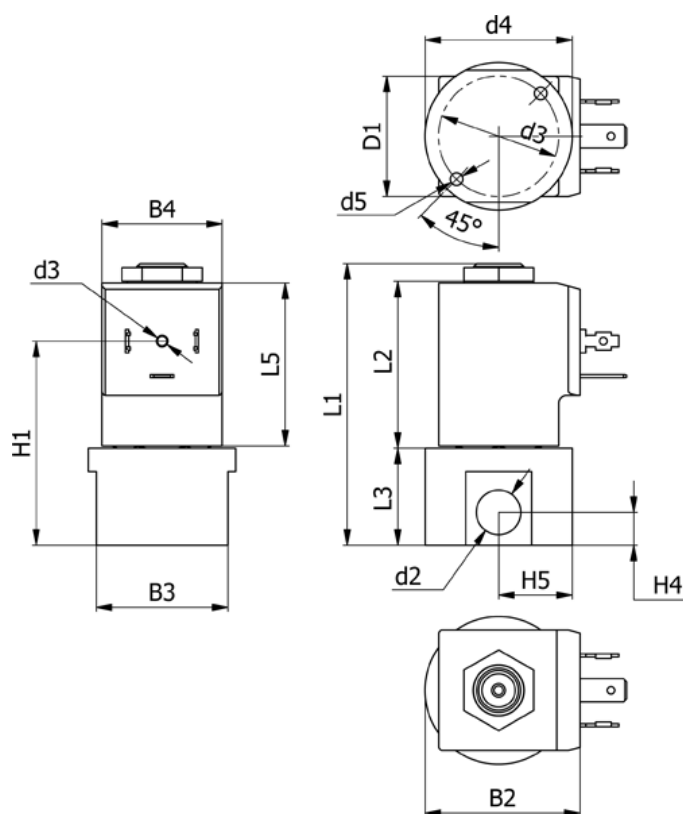

Varenummer: 588Q3C130XE0611

Beskrivelse: Magnetventil type Q3C130.XE0.611 3/2 NC
24 VAC 50HZ dyse 3,0 hus i Rustfast AISI 316 Portstr. G1/4"

Mål

B2 = 40	H1 = 52.5
B3 = 34	H4 = 8.5
B4 = 31	H5 = 19
d2 = G1/4"	L1 = 72.6
d3 = M3x4	L3 = 25
d4 = 31	L5 = 42.5
d5 = M4x8	Lysning = 3.0
Flow = 3.5	Spænding = 24 VAC 50HZ